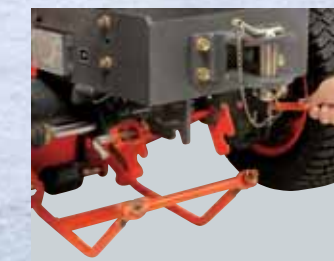

MECHANISME VOOR SNEL AAN- EN AFKOPPELEN